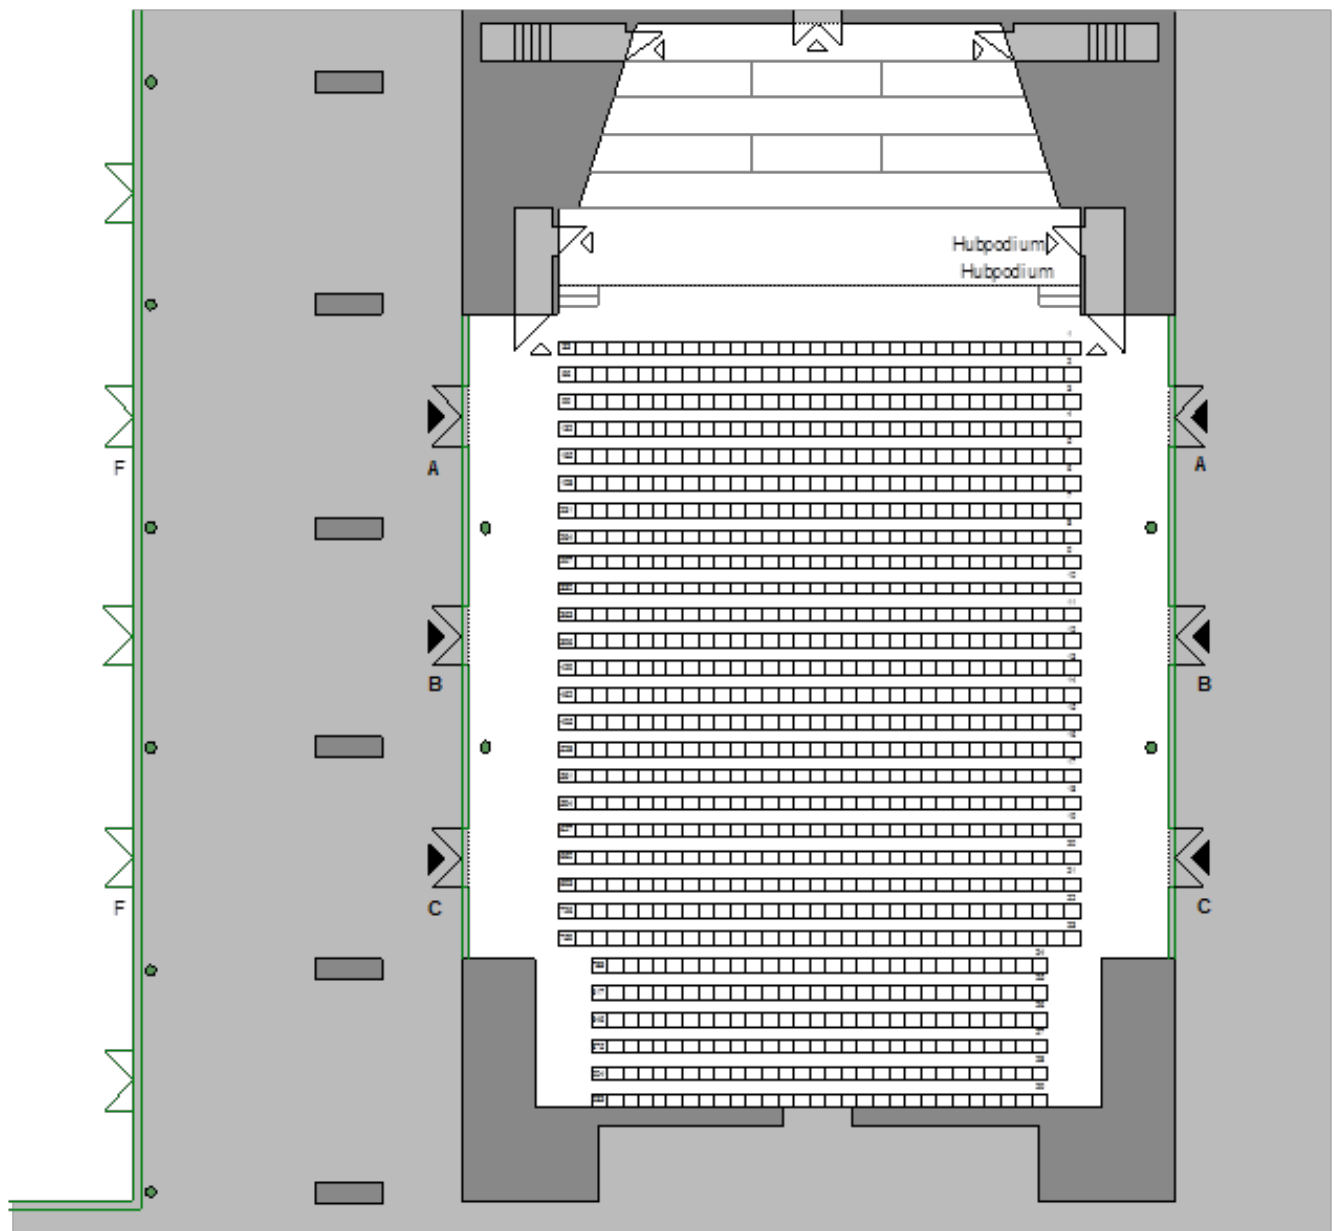

congress centrum  
neue **weimarhalle**

**weimar**

*Großer Saal Reihe 933 Personen ohne Rang*

*Großer Saal Reihe 934 Personen mit  
Mittelgang ohne Rang*